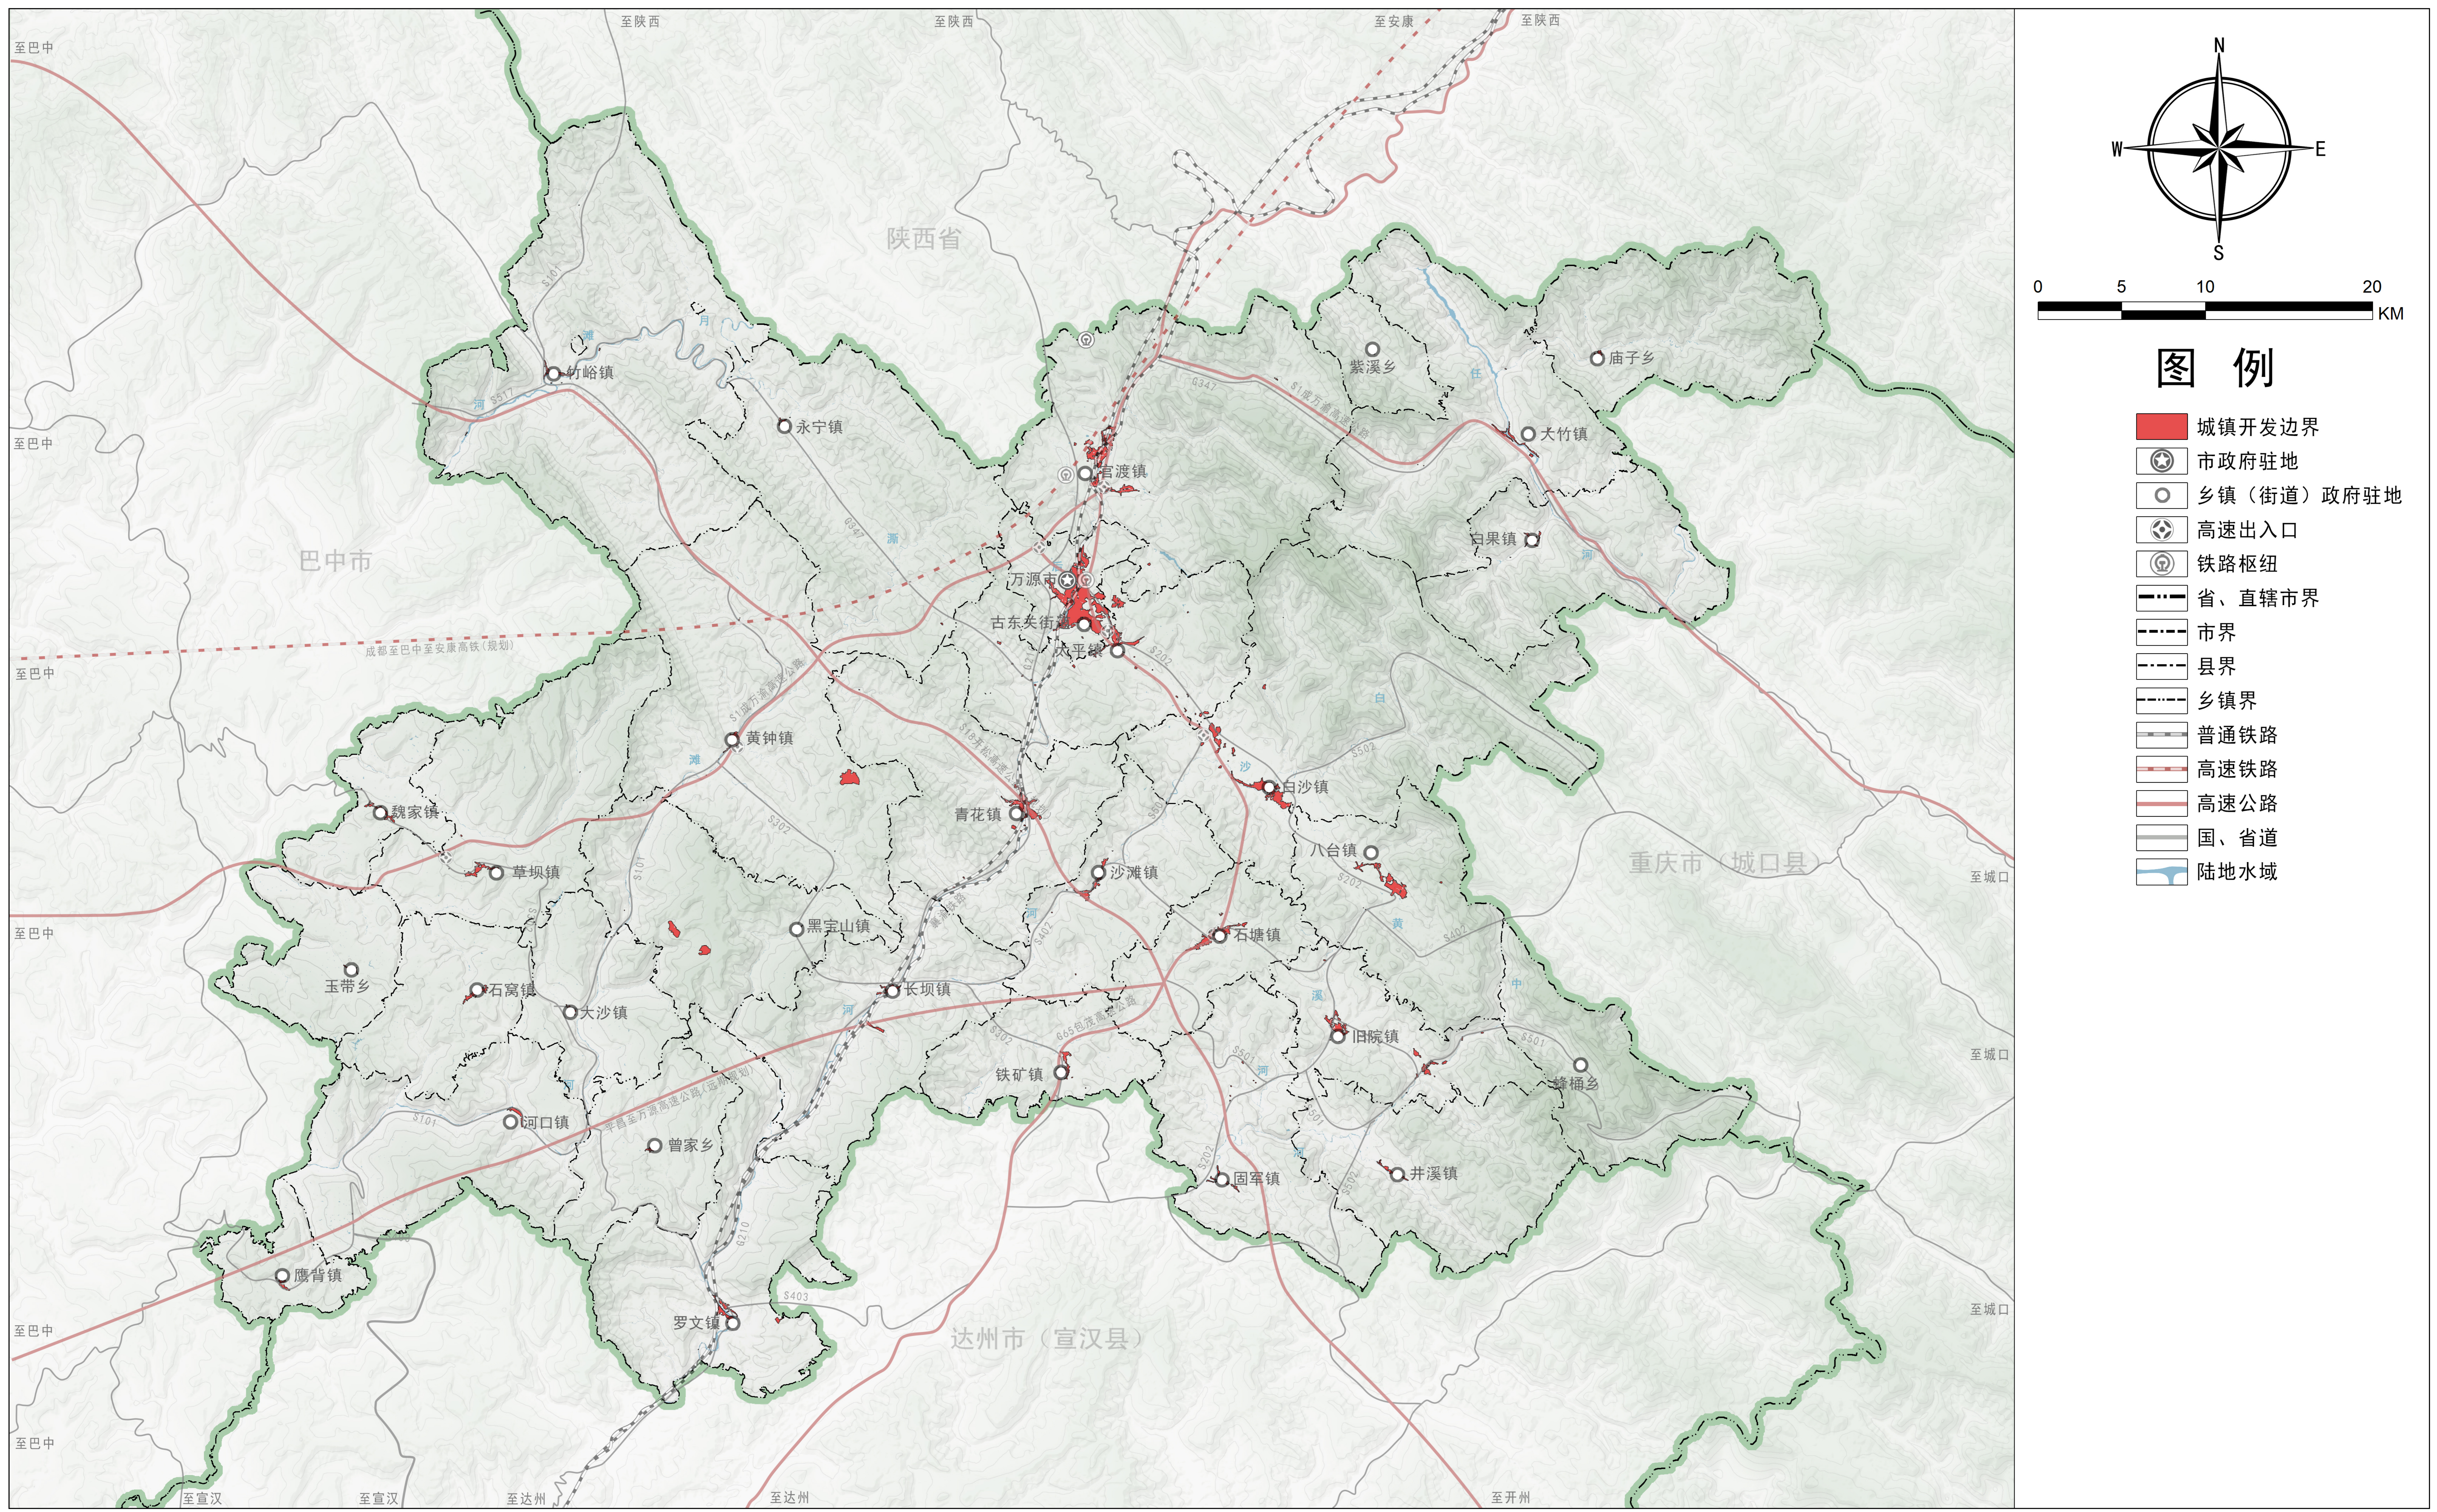

万源市国土空间总体规划（2021—2035年）

14 市域耕地和永久基本农田保护红线图

万源市国土空间总体规划（2021—2035年）

15 市域生态保护红线图

图例

- 生态保护红线
- 市政府驻地
- 乡镇（街道）政府驻地
- 高速出入口
- 铁路枢纽
- 省、直辖市界
- 市界
- 县界
- 乡镇界
- 普通铁路
- 高速铁路
- 高速公路
- 国、省道
- 陆地水域

万源市国土空间总体规划（2021—2035年）

16 市域城镇开发边界图

万源市国土空间总体规划（2021—2035年）

17 市域生态系统保护规划图