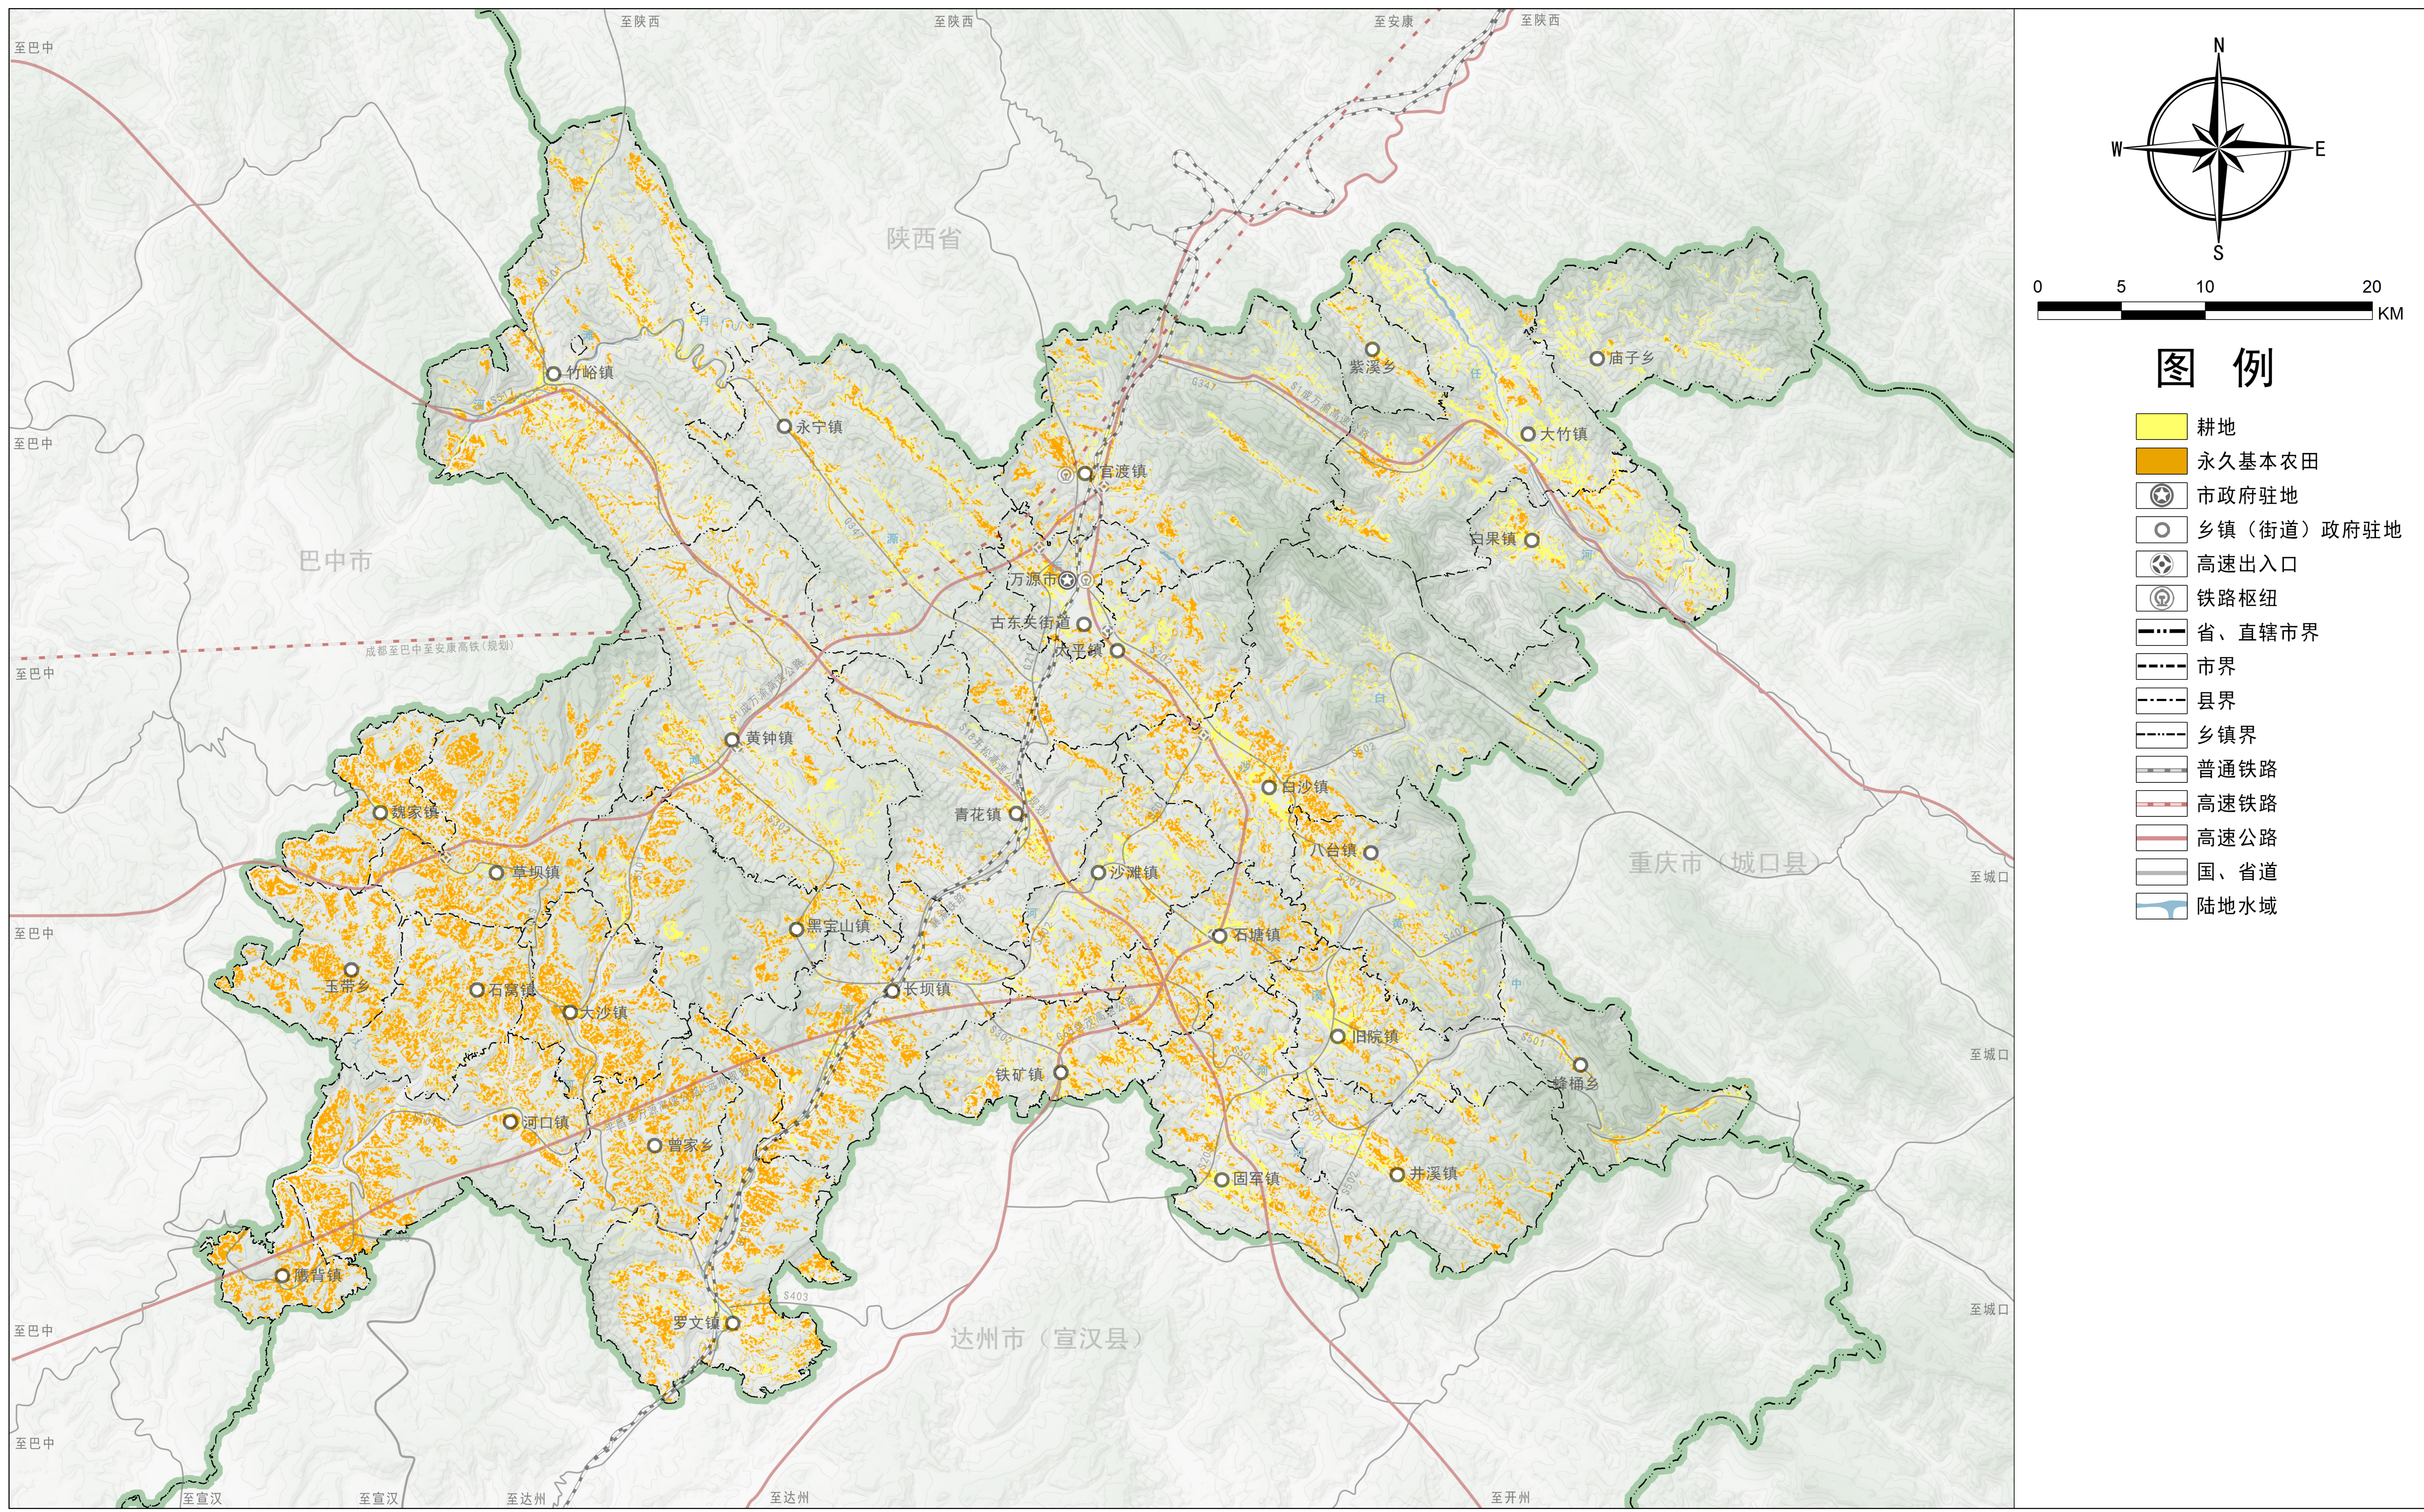

万源市国土空间总体规划（2021—2035年）

14 市域耕地和永久基本农田保护红线图

万源市国土空间总体规划（2021—2035年）

15 市域生态保护红线图

图例

- 生态保护红线
- 市政府驻地
- 乡镇（街道）政府驻地
- 高速出入口
- 铁路枢纽
- 省、直辖市界
- 市界
- 县界
- 乡镇界
- 普通铁路
- 高速铁路
- 高速公路
- 国、省道
- 陆地水域

万源市国土空间总体规划（2021—2035年）

16 市域城镇开发边界图

万源市国土空间总体规划（2021—2035年）

17 市域生态系统保护规划图