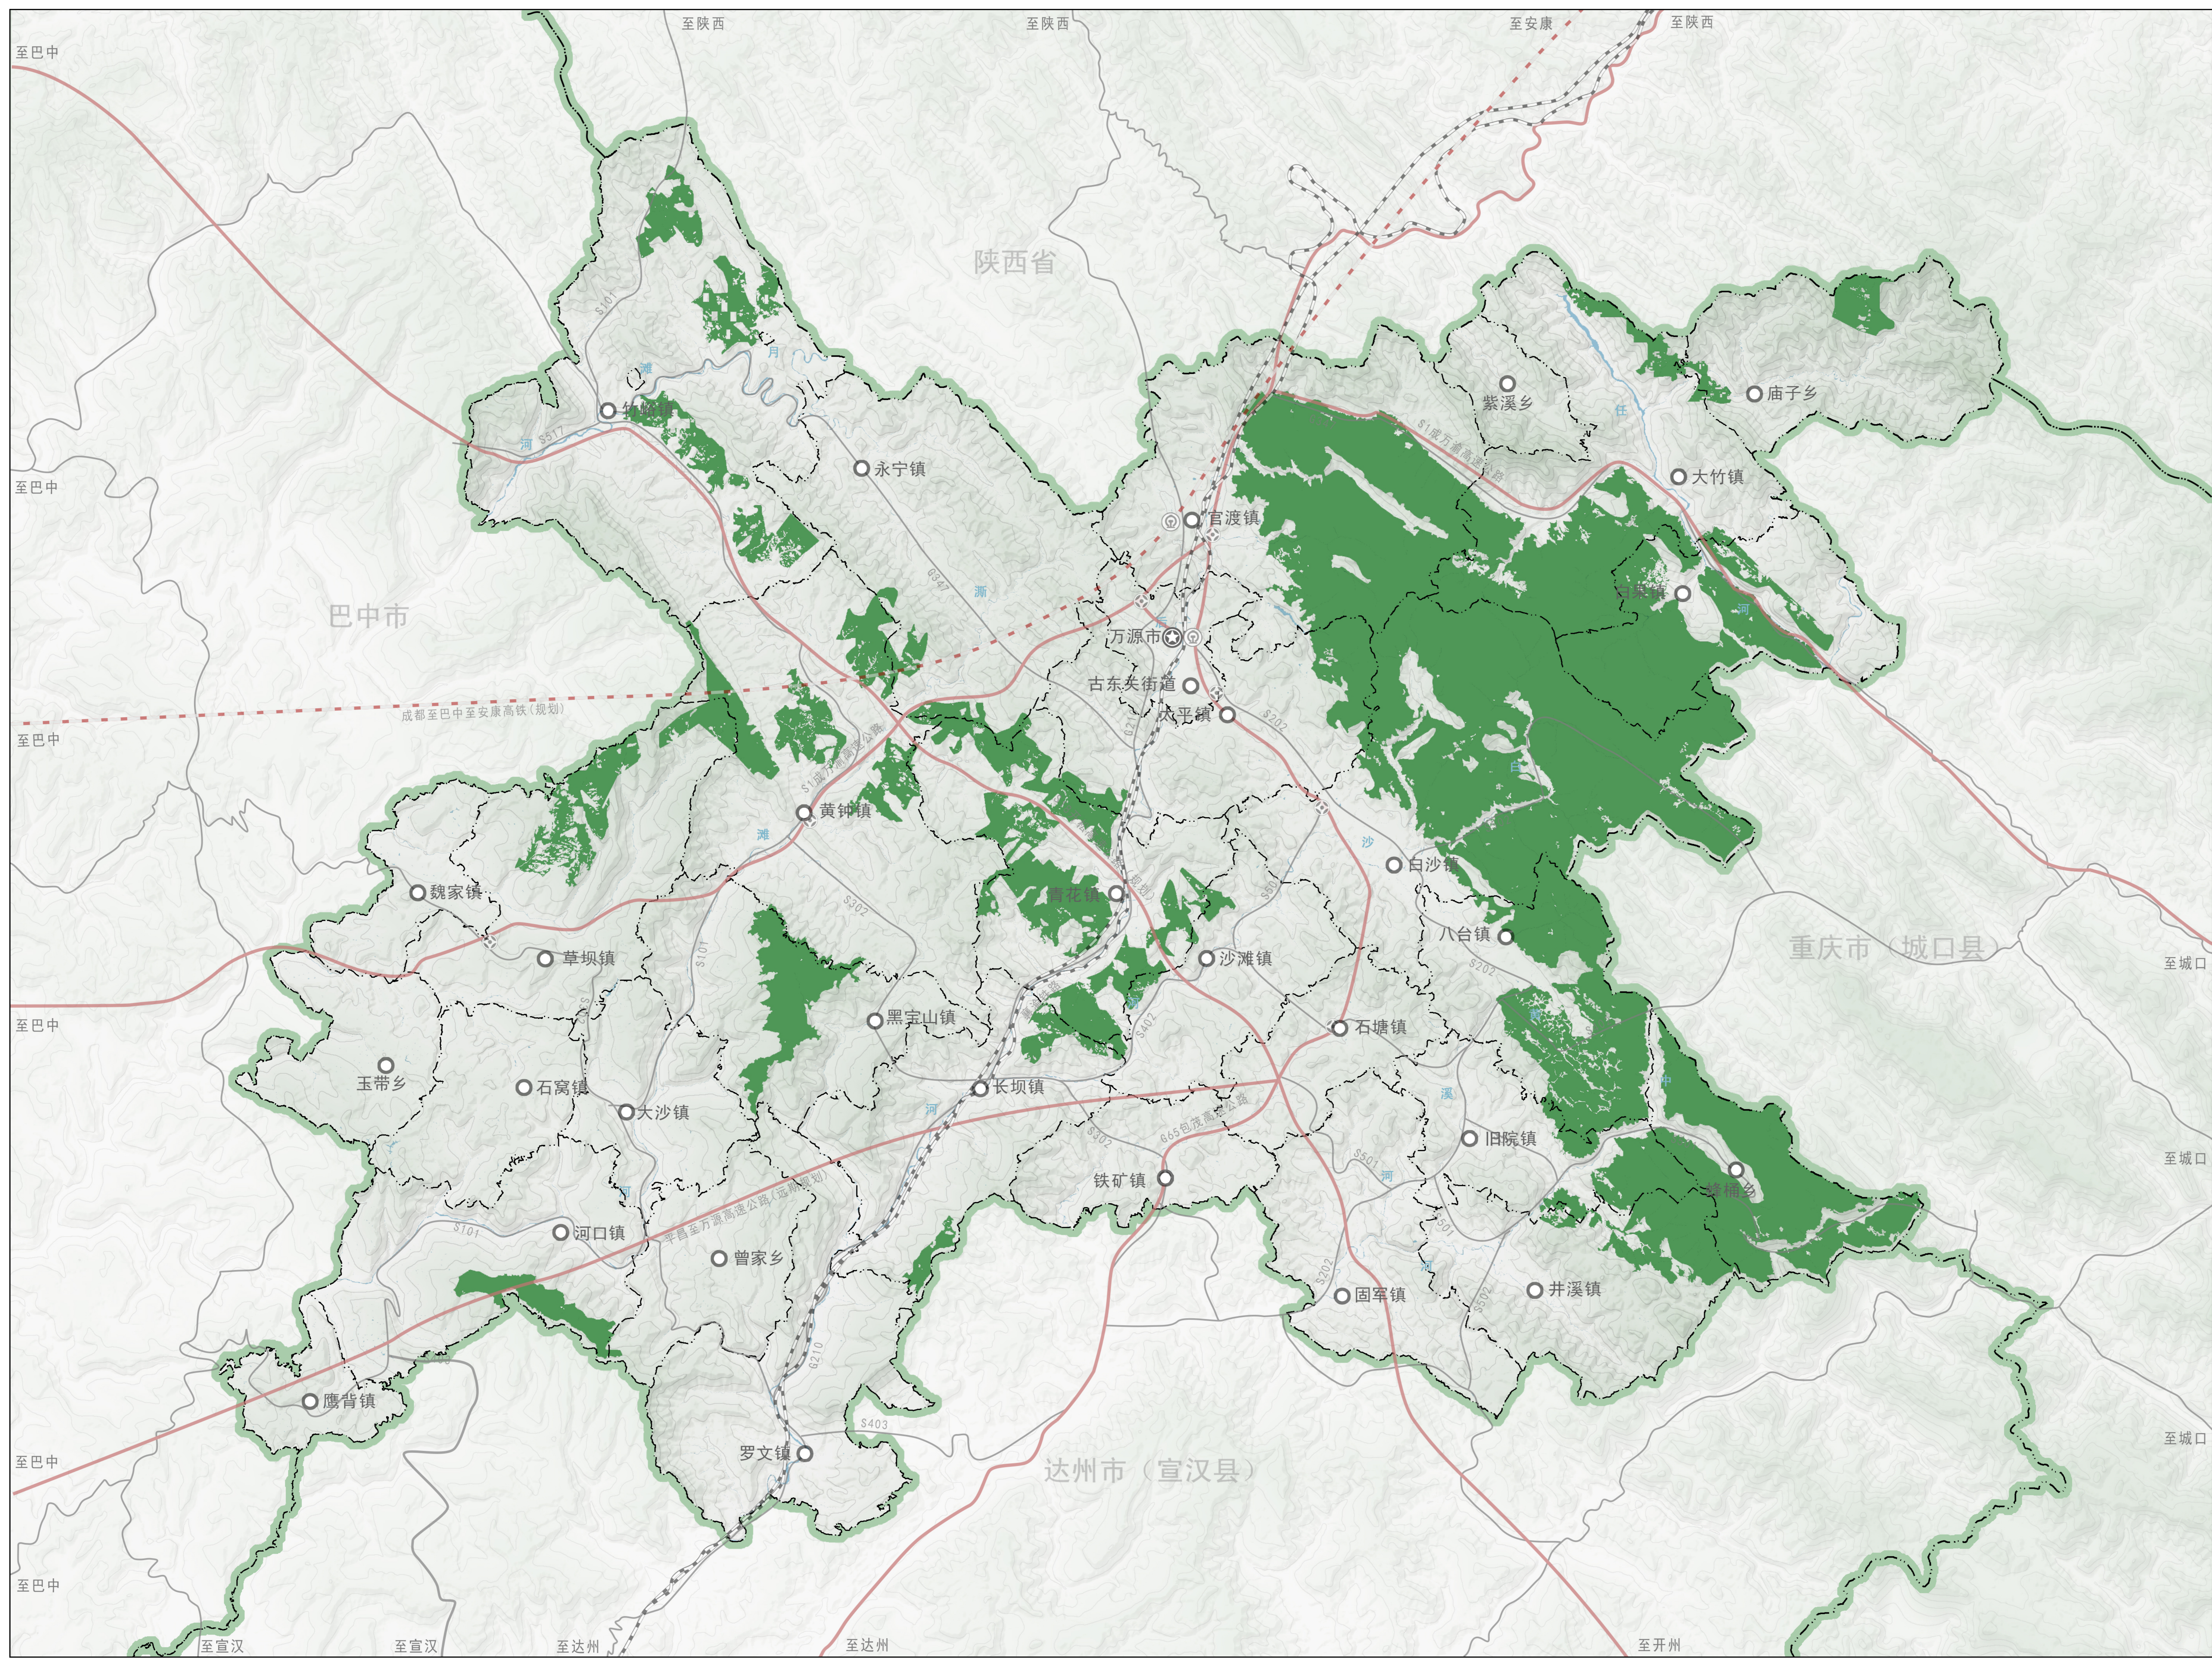

万源市国土空间总体规划（2021—2035年）

14 市域耕地和永久基本农田保护红线图

万源市国土空间总体规划（2021—2035年）

15 市域生态保护红线图

图例

- 生态保护红线
- 市政府驻地
- 乡镇（街道）政府驻地
- 高速出入口
- 铁路枢纽
- 省、直辖市界
- 市界
- 县界
- 乡镇界
- 普通铁路
- 高速铁路
- 高速公路
- 国、省道
- 陆地水域

万源市国土空间总体规划（2021—2035年）

16 市域城镇开发边界图

万源市国土空间总体规划（2021—2035年）

17 市域生态系统保护规划图